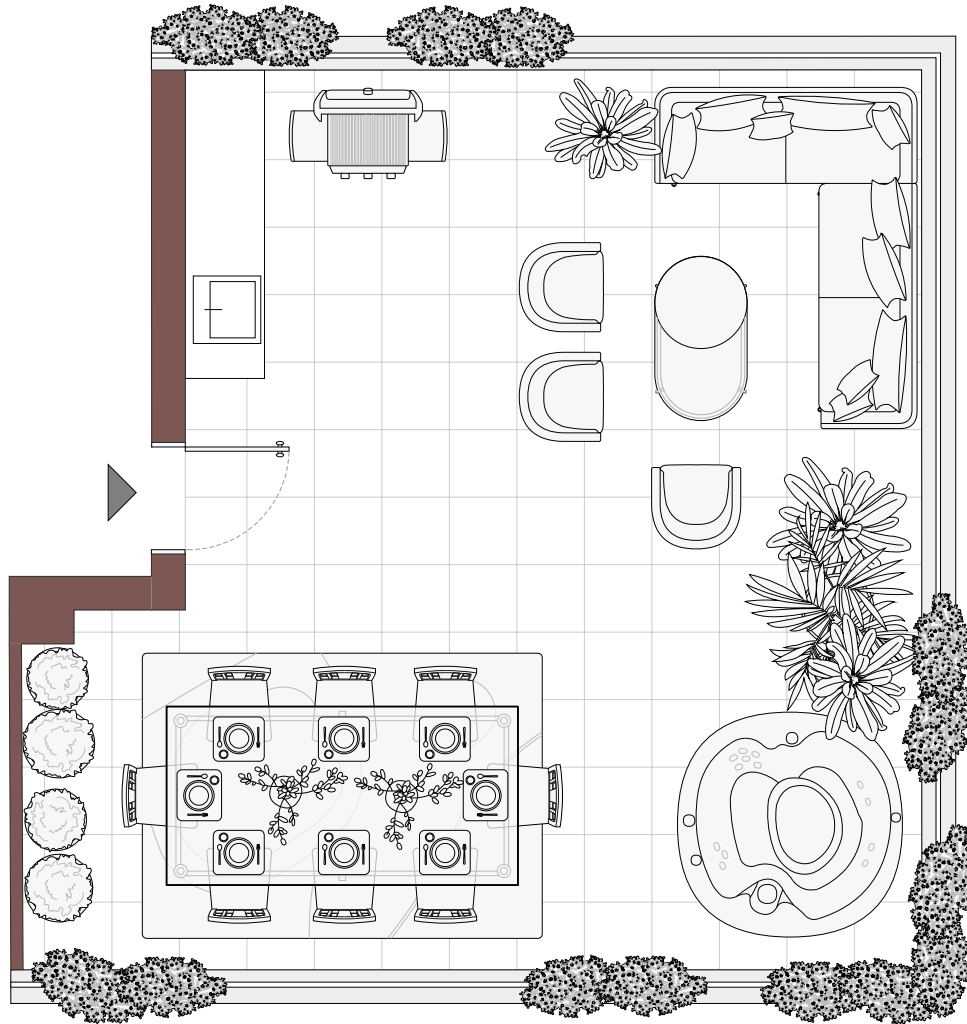

KAŠTEL NOVI

ULICA VICKA CVITIĆA, 21216

ZGRADA C | Krovna terasa
TERASA 2 | 56.90 m²

Ovo je idejni prikaz. Na ovaj način prodavatelj želi približiti potencijalne mogućnosti opremanja nekretnine, ali ne osigurava njezino opremanje. Detalji prikazani na slici ne predstavljaju jamstvo ili izjavu prodavatelja u pogledu izvedenog stanja. Izvedeno stanje može varirati.