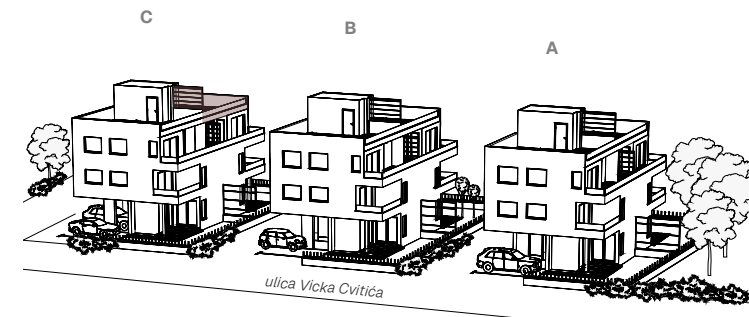

KAŠTEL NOVI

ULICA VICKA CVITIĆA, 21216

ZGRADA C | Krovna terasa
TERASA 2 | 56.90 m²

Ovo je idejni prikaz. Na ovaj način prodavatelj želi približiti potencijalne mogućnosti opremanja nekretnine, ali ne osigurava njezino opremanje. Detalji prikazani na slici ne predstavljaju jamstvo ili izjavu prodavatelja u pogledu izvedenog stanja. Izvedeno stanje može varirati.